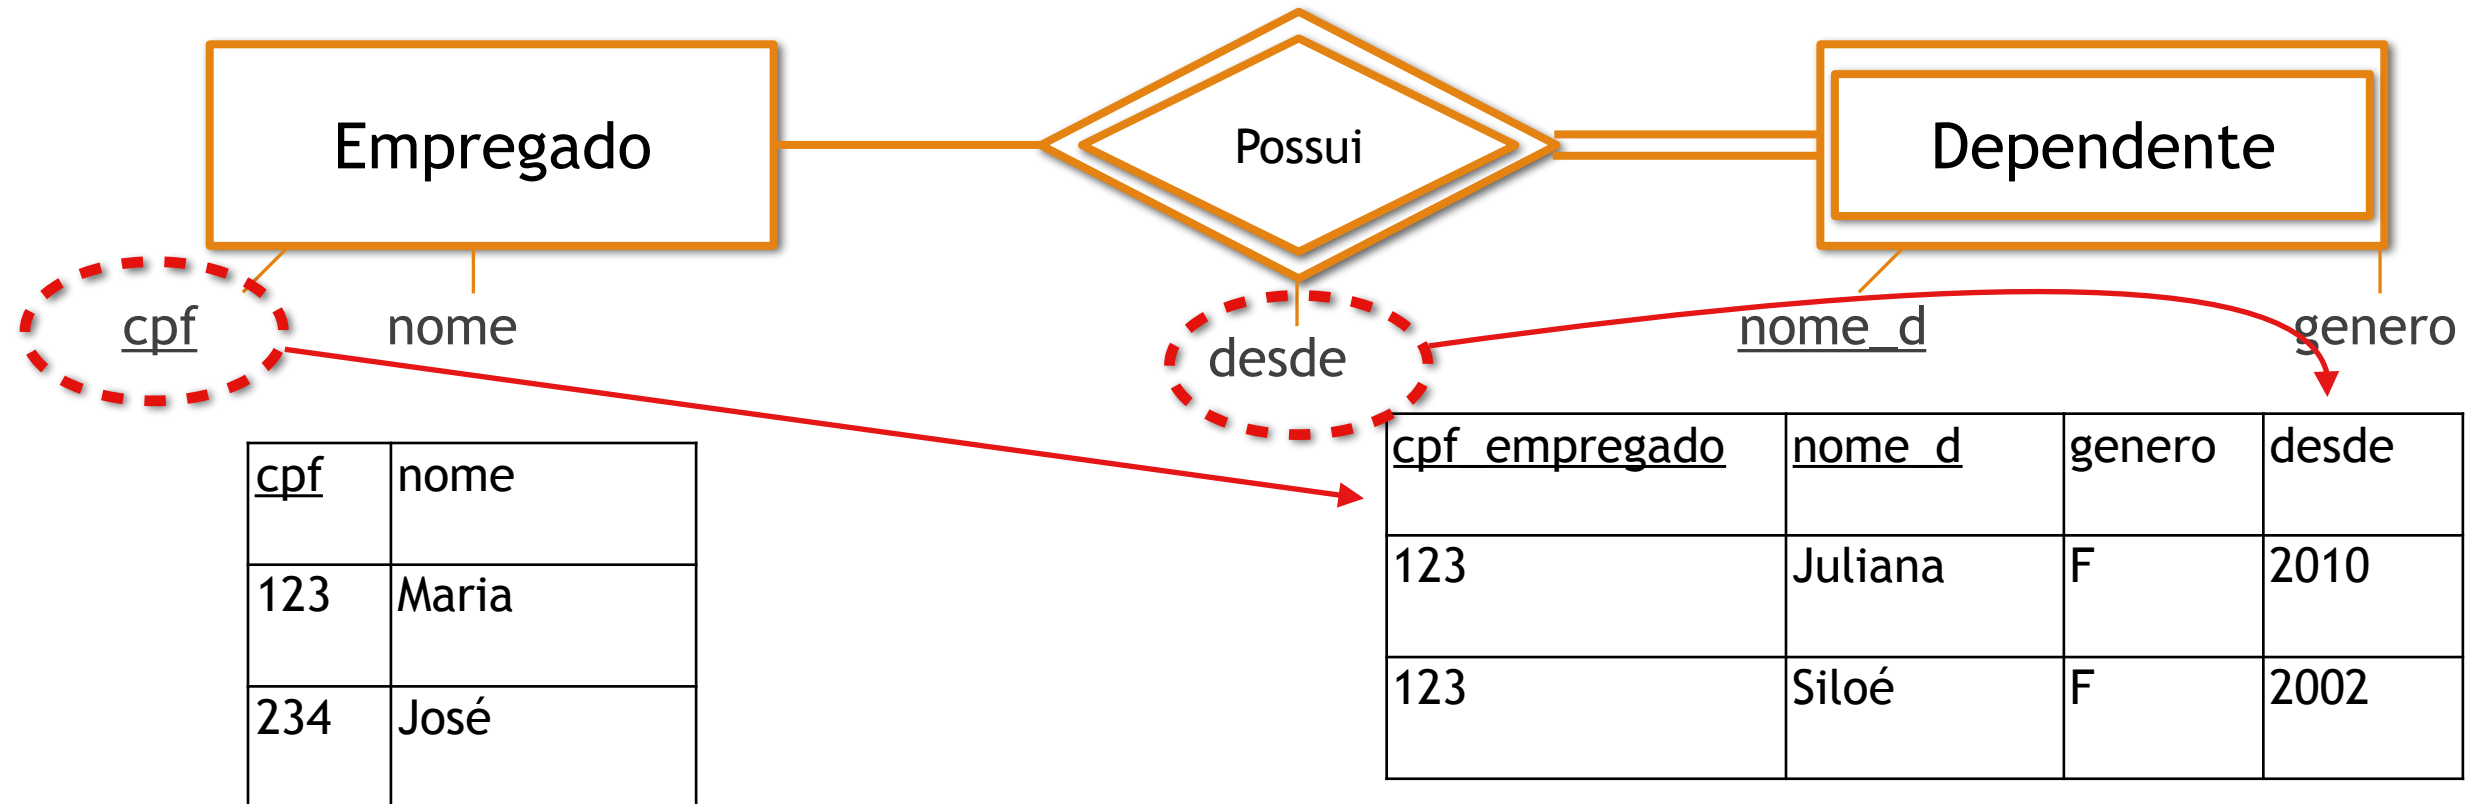

Entidades fracas

criar tabela com chave da entidade forte