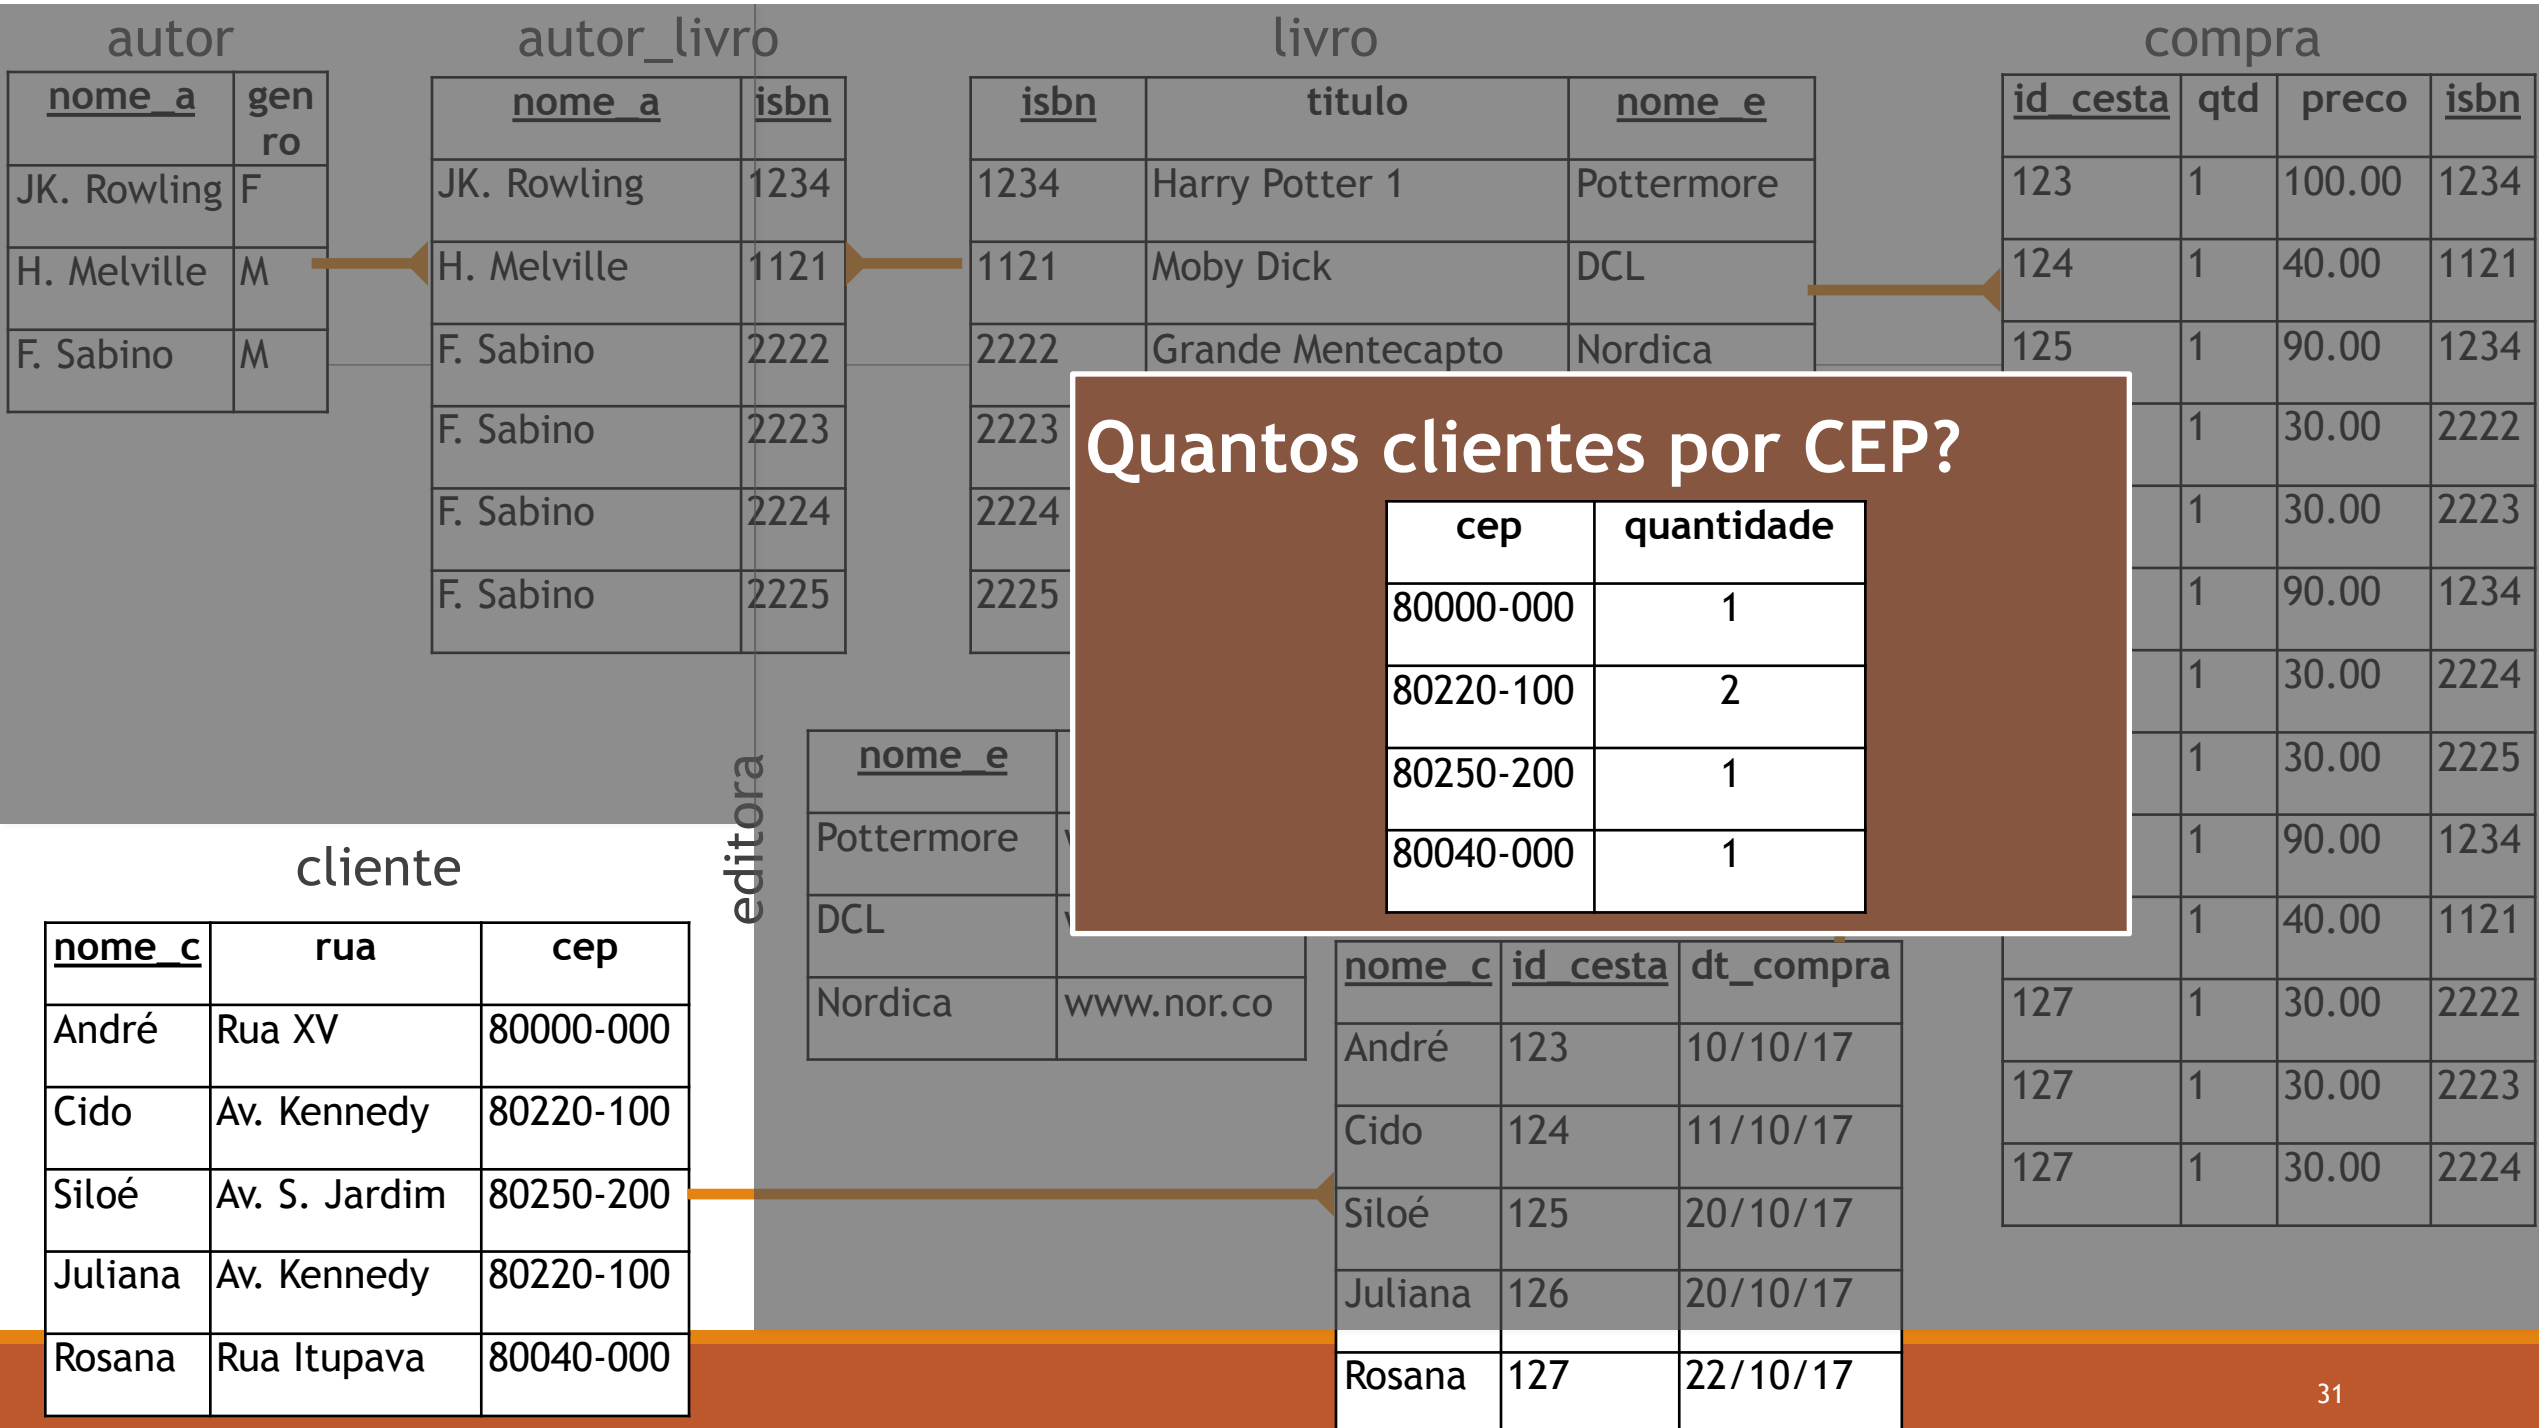

autor

<u>nome_a</u>	gen ro
JK. Rowling	F
H. Melville	M
F. Sabino	M

autor_livro

<u>nome_a</u>	<u>isbn</u>
JK. Rowling	1234
H. Melville	1121
F. Sabino	2222
F. Sabino	2223
F. Sabino	2224
F. Sabino	2225

livro

<u>isbn</u>	titulo	<u>nome_e</u>
1234	Harry Potter 1	Pottermore
1121	Moby Dick	DCL
2222	Grande Mentecapto	Nordica
2223	Inglesa Deslumbrada	Nordica
2224	De Ponta Cabeça	Nordica
2225	Encontra Mercado	Nordica

compra

<u>id_cesta</u>	qtd	preco	<u>isbn</u>
123	1	100.00	1234
124	1	40.00	1121
125	1	90.00	1234
125	1	30.00	2222
125	1	30.00	2223
126	1	90.00	1234
126	1	30.00	2224
127	1	30.00	2225
127	1	90.00	1234
127	1	40.00	1121
127	1	30.00	2222
127	1	30.00	2223
127	1	30.00	2224

cliente

<u>nome_c</u>	rua	cep
André	Rua XV	80000-000
Cido	Av. Kennedy	80220-100
Siloé	Av. S. Jardim	80250-200
Juliana	Av. Kennedy	80220-100
Rosana	Rua Itupava	80040-000

editora

<u>nome_e</u>	url
Pottermore	www.ptr.co
DCL	www.cl.co
Nordica	www.nor.co

cesta

<u>nome_c</u>	<u>id_cesta</u>	dt_compra
André	123	10/10/17
Cido	124	11/10/17
Siloé	125	20/10/17
Juliana	126	20/10/17
Rosana	127	22/10/17